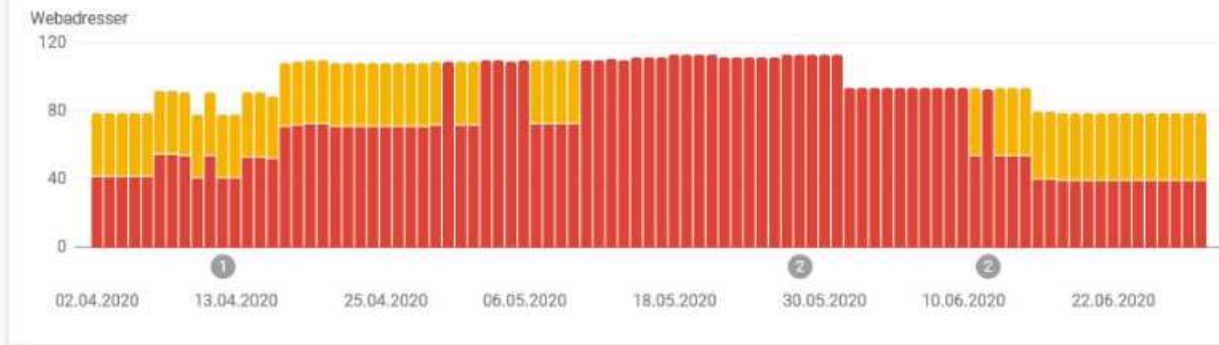

2/12/24

2/19/24

2/26/24

3/4/24

3/11/24

Impressions

1.5K

1K

Exclusively On Fiverr

Vigtige netstatistikker > Computer

Kilde: Rapport om Chrome-brugeroplevelse Senest opdateret: 29.06.2020

Detaljer

Status	Type	Validering	Tendens	Webadresser
Dårlig	CLS-problem: mere end 0,25 (computer)	Startet		38
Skal forbedres	CLS-problem: mere end 0,1 (computer)	Startet		40
Skal forbedres	LCP-problem: længere end 2,5 sek. (computer)	Ikke tilgængelig		0
Dårlig	LCP-problem: længere end 4 sekunder (computer)	Ikke tilgængelig		0